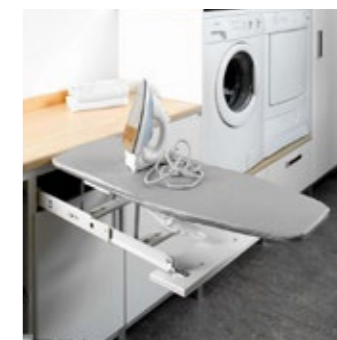

HØYSKAPSUTTREKK
 Dette uttrekket gir deg
 helt nye muligheter for
 oppbevaring av matvarer.

SKITTENTØYSKURC
 Full uttrekk

STRYKEBRETT
 Regulerbart.

VASKEROM

PRAKTISK OG PENT VASKEROM

Alle våre kjøkkenmodeller kan også leveres som vaskerom. Her i modell Tromøy uten håndtak, men med push-funksjon på dører og skuffer.