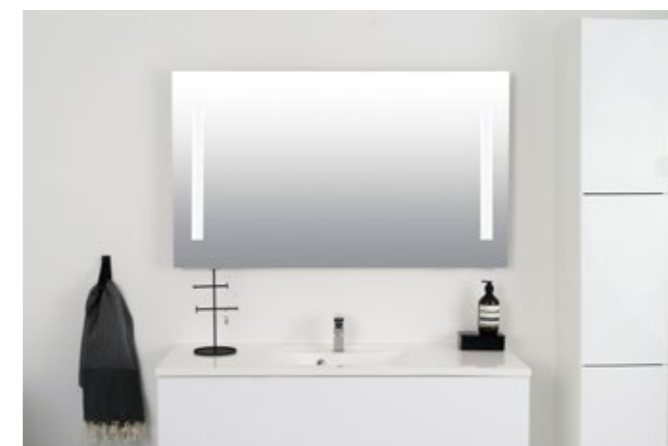

BADEROMSINNREDNING

SKAP MED SERVANT OG SPEIL

60 cm bredde med dør 4370,-
60 cm bredde med skuffer 5270,-
80 cm bredde med skuffer 6770,-
100 cm bredde med skuffer 7990,-
120 cm bredde med skuffer 9470,-

HØYSKAP

Høyskap med tre dører, leveres i bredde 30 cm og høyde 172,8 cm. To alternative dybder på 32 eller 47 cm. Skapet leveres i samme utførelse som den øvrige innredningen. Kun kr 1990,-.

SPEILSKAP

Dersom du ønsker ekstra oppbevaringsplass, leverer vi også speilskap i 80, 100 og 120 cm bredde, fra kr. 1900,-