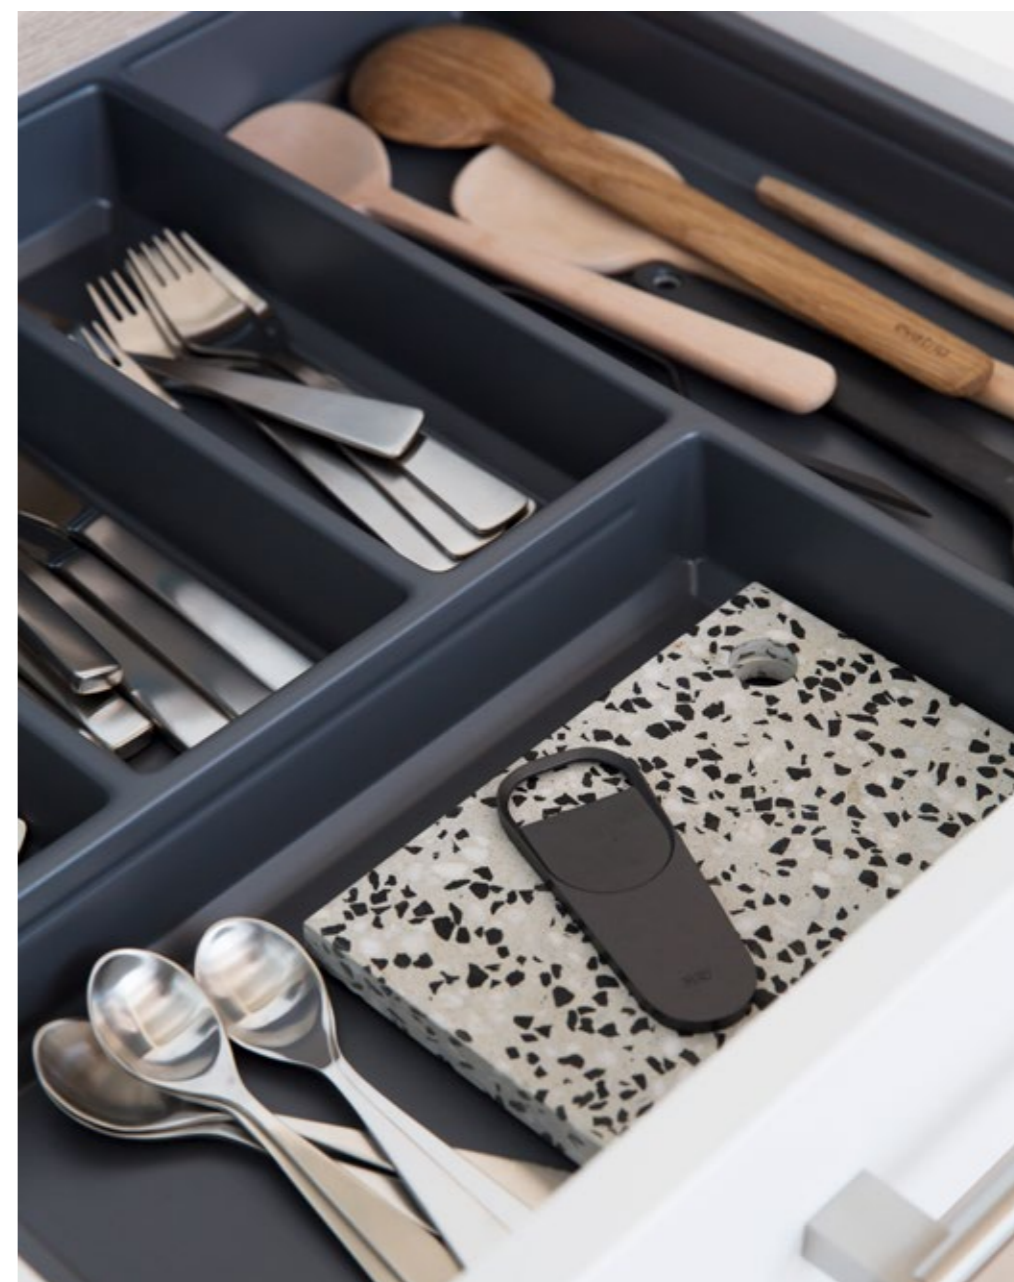

Praktisk bestikkskuff i grå eller heltre utførelse. Finnes i flere størrelser.