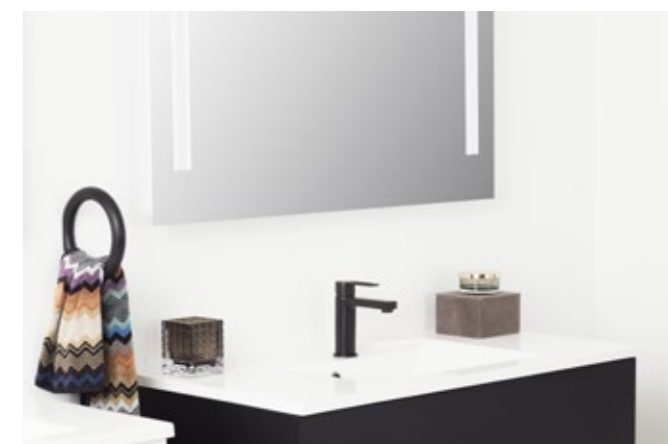

BADEROMSINNREDNING

SKAP MED SERVANT OG SPEIL

60 cm bredde med dør 4370,-
60 cm bredde med skuffer 5270,-
80 cm bredde med skuffer 6770,-
100 cm bredde med skuffer 7990,-
120 cm bredde med skuffer 9470,-

HØYSKAP

Høyskap med tre dører, leveres i bredde 30 cm og høyde 172,8 cm. To alternative dybder på 32 eller 47 cm. Skapet leveres i samme utførelse som den øvrige innredningen. Kun kr 1990,-.

SPEILSKAP

Dersom du ønsker ekstra oppbevaringsplass, leverer vi også speilskap i 80, 100 og 120 cm bredde, fra kr. 1900,-